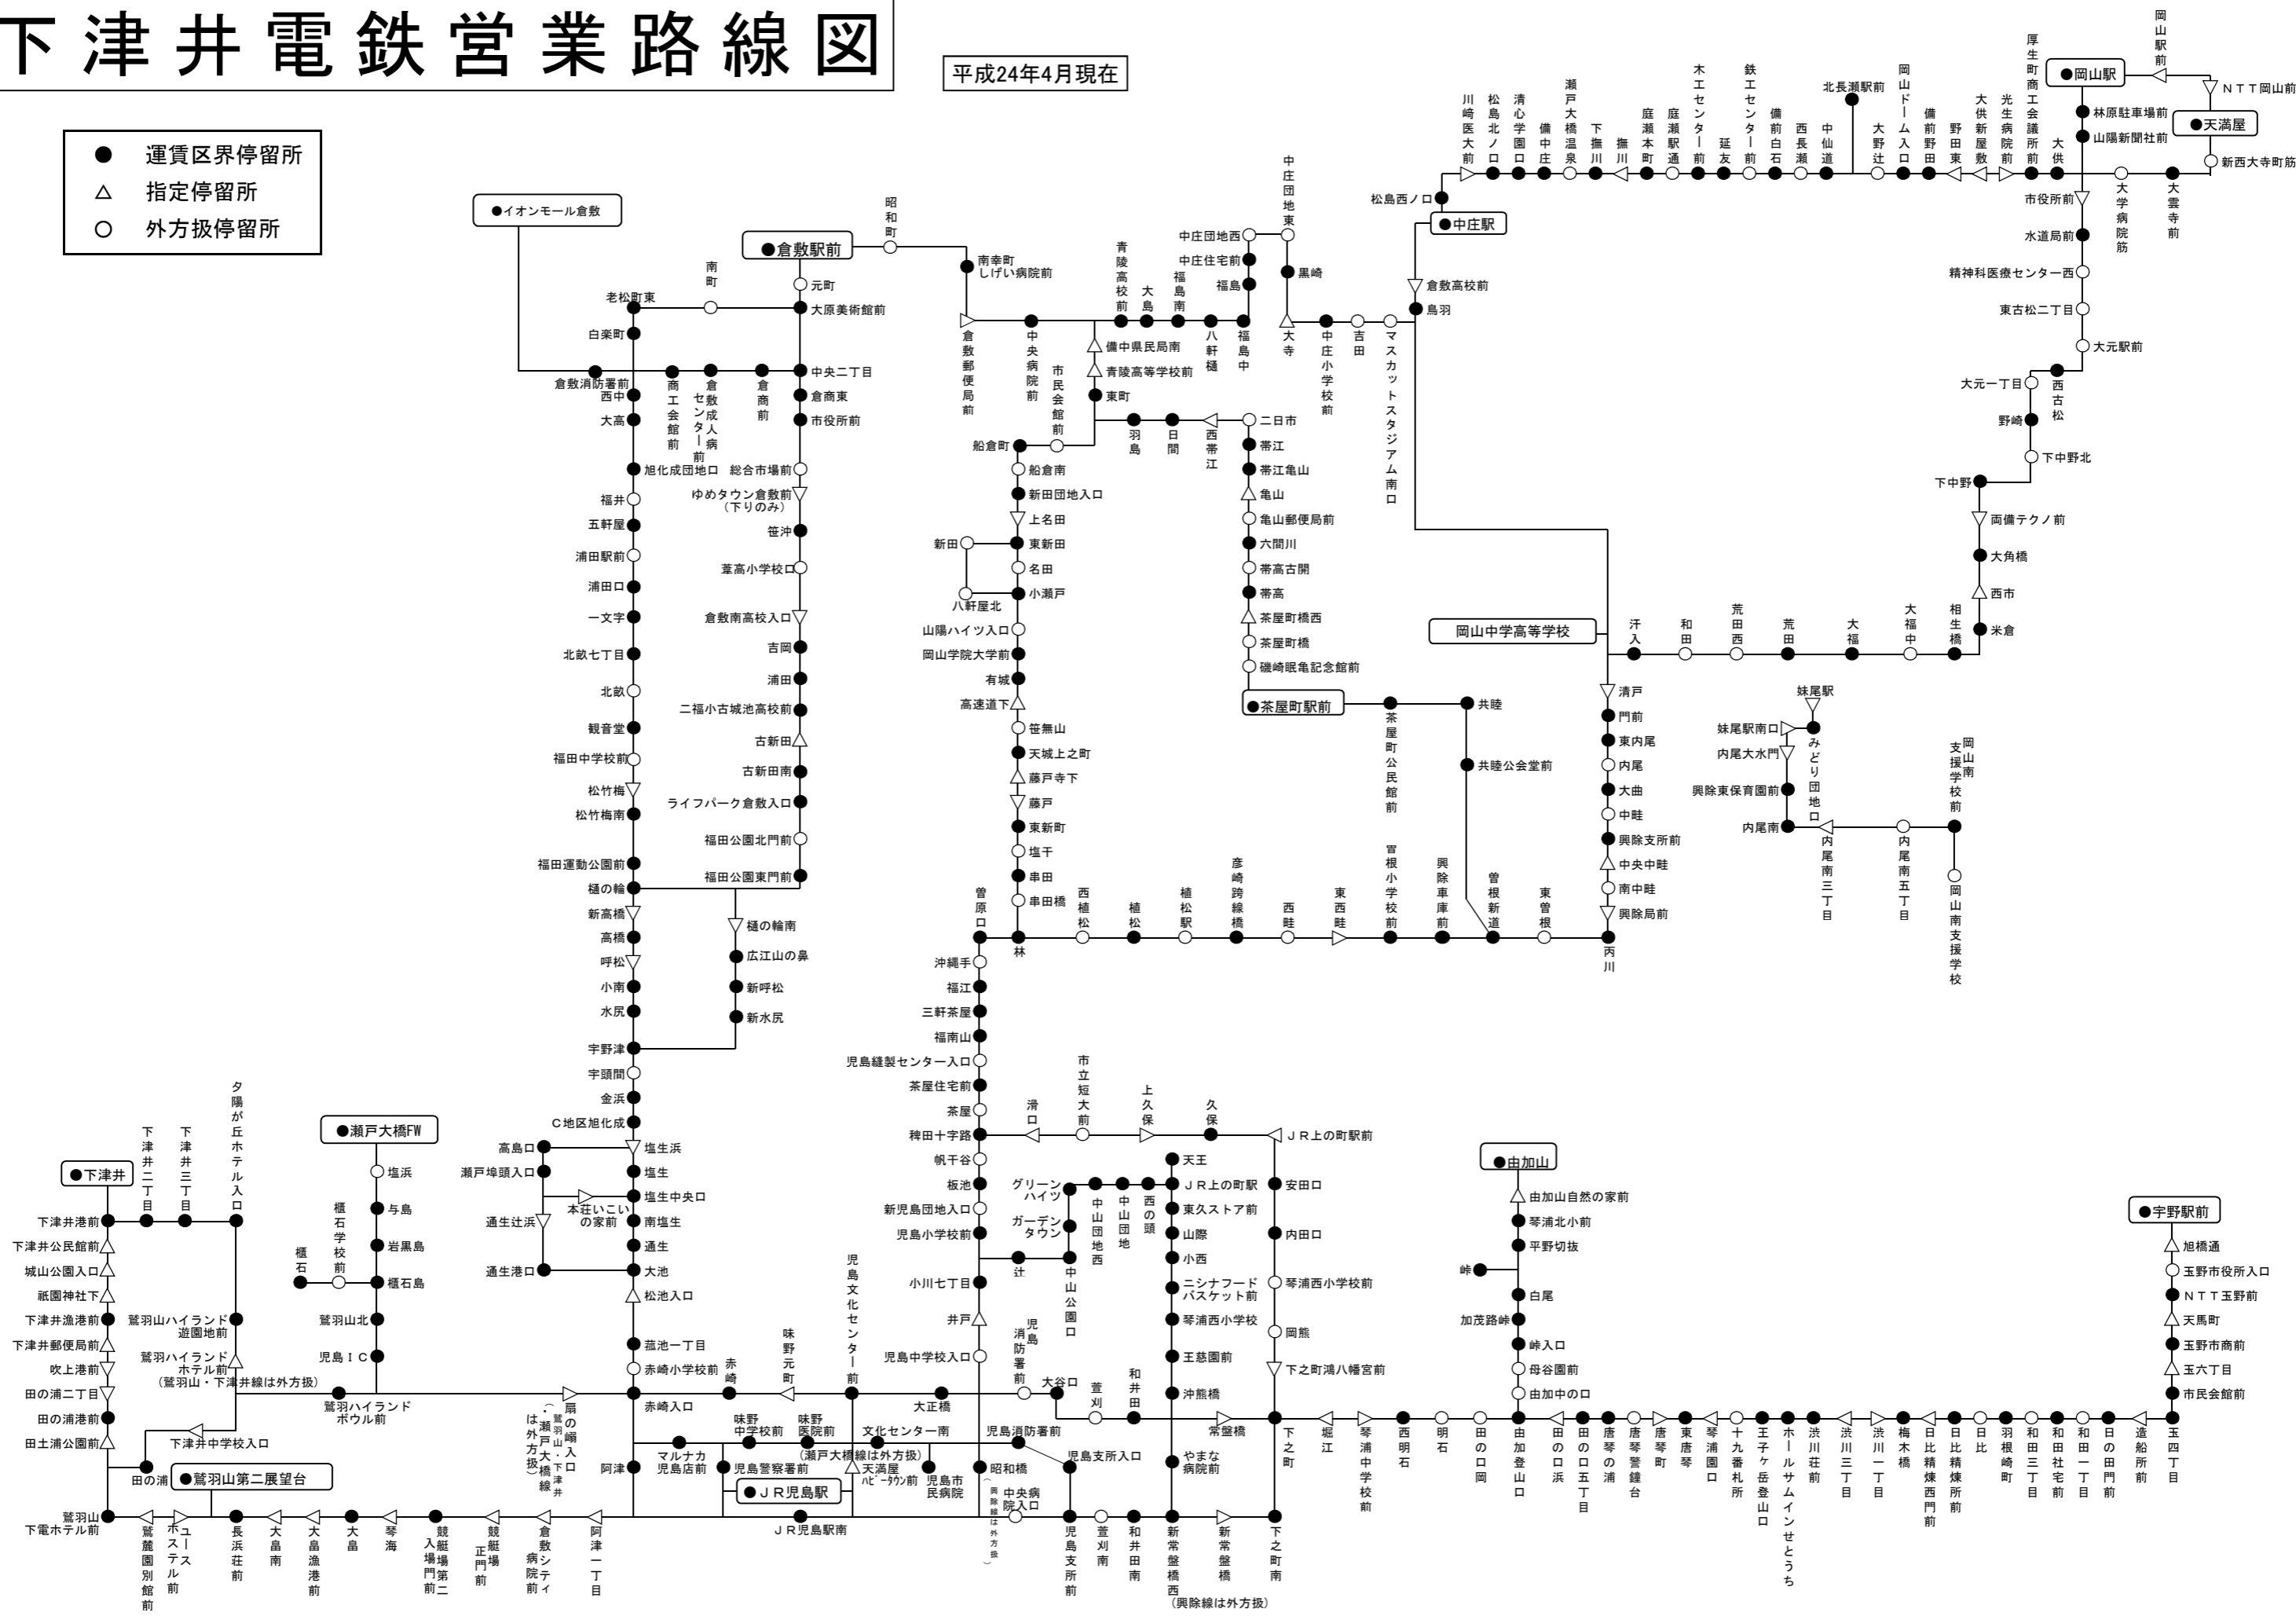

下津井電鉄営業路線図

平成24年4月現在

- 運賃区界停留所
- △ 指定停留所
- 外方扱停留所

岡山駅前
●天満屋
NTT岡山前
新西大寺町筋
大雲寺前
大雲寺前
山陽新聞社前
林原駐車場前
厚生町商工会議所前
市役所前
大供新屋敷
野田東
備前野田
岡山ドーム入口
大野辻
中仙道
北長瀬駅前
西長瀬
備前白石
延友
鉄工センター前
木工センター前
庭瀬通
庭瀬本町
撫川
下撫川
瀬戸大橋温泉
備中庄
清心学園
松島北ノ口
川崎医大前

●中庄駅
倉敷高校前
鳥羽
松島西ノ口
マスカットスタジアム南口
吉田
中庄小学校前
中庄住宅前
福島中
福島南
大島
青陵高校前
南幸町しげい病院前
昭和町
倉敷駅前

●イオンモール倉敷

●倉敷駅前

岡山中学高等学校

●茶屋町駅前

●瀬戸大橋FW

●下津井

●宇野駅前